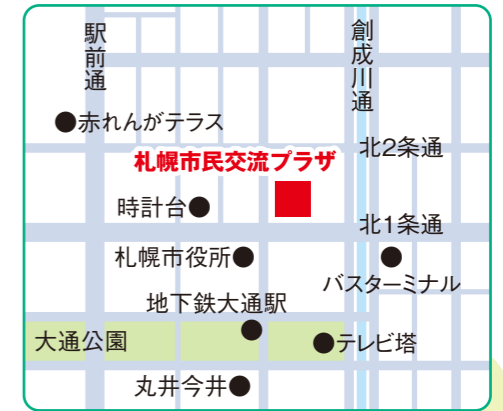

[チケット取扱]

教文プレイガイド 011-271-3355

道新プレイガイド 011-241-3871

和の部

12:30開演(11:45開場)15:00終演予定

- ①札幌能楽会
- ②嘉門流 衛信の会
- ③正派 菊乃流 菊乃会
- ④厚別区文化団体協議会
- ⑤正派 若尾流 若尾会
- ⑥花柳流 貞美乃会
- ⑦札幌市東区文化団体協議会(琴照会 文化等)
- ⑧緑祥流 緑祥会
- ⑨踊翠流 剣詩舞 鶴双会
- ⑩吉松派 若柳流 旭甫会

洋の部

18:30開演(17:45開場)20:30終演予定

- ①北海道インターナショナルバレエ・ダンスカンパニー
- ②モダンダンスあやりか
- ③北海道フラダンス協会(井上ケイハウオリフラ柴田スタジオ)
- ④カトルバレエスタジオ
- ⑤Palette&RELEASE
- ⑥榎谷博子バレエスタジオ
- ⑦Fe.dance studio

—休憩—

- ⑧北海道プロ・ダンス・インストラクター協会
- ⑨DANCE STUDIO LoRe
- ⑩札幌舞踊会バレエスタジオ
- ⑪能藤玲子創作舞踊団
- ⑫ちだとしこバレエスタジオ
- ⑬ダンススタジオマインド(舞人)

展示 2022年 8月19日(金)~21日(日)

札幌文化芸術交流センター SCARTS 市民交流プラザ1階
札幌市中央区北1条西1丁目

10:00~18:00 **入場無料**
(最終日は17:00まで)

展示 [1Fコート][1Fモール]

- 書道研究心華社
書道わか葉会
寒遊会書道
札幌市西区文化団体協議会
「道」俳句会
札幌川柳社
札幌切り絵の会
三才流盤景北晃会
道の会(美術)
北海道陶芸協会
中野北溟(書)個人会員
阿部典英(造形美術)個人会員
細川久美子(和紙染色画「色波」)個人会員
小澤桃石(盆石)個人会員
壹岐伸子(絵画アトリエ・ピノワール)個人会員