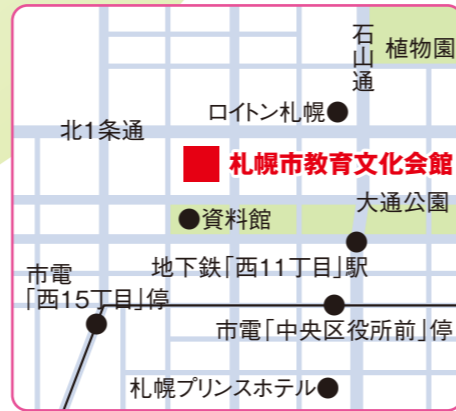

7/31
舞臺

8/19~21

2

展示
[1階コート]

3

いけ花・展示
[1階モール]

4

体験教室・お茶席
[2階スタジオ]

5

子ども作品展
[2階モール]

記念品
プレゼント!

Goal!

舞臺 2022年 舞口 7月31日(日)

札幌市教育文化会館 大ホール
札幌市中央区北1条西13丁目

チケット1,800円

各部、総入れ替え(再入場はできません)

[チケット取扱]

教文プレイガイド 011-271-3355

道新プレイガイド 011-241-3871

和の部

12:30開演(11:45開場)15:00終演予定

- ①札幌能楽会
- ②嘉門流 衛信の会
- ③正派 菊乃流 菊乃会
- ④厚別区文化団体協議会
- ⑤正派 若尾流 若尾会
- ⑥花柳流 貞美乃会
- ⑦札幌市東区文化団体協議会(琴照会 文化等)
- ⑧緑祥流 緑祥会
- ⑨踊翠流 剣詩舞 鶴双会
- ⑩吉松派 若柳流 旭甫会