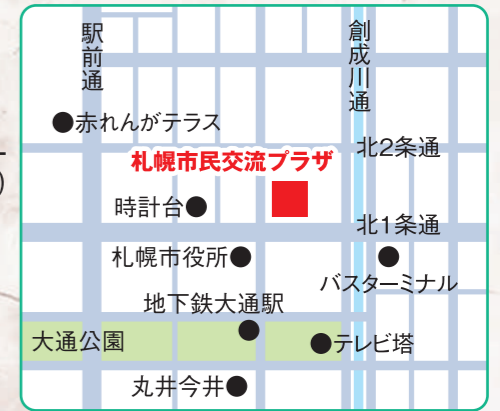

# スタンプラリー

# 舞 台

2024年  
10月12日(土)・13日(日)

札幌市教育文化会館 大ホール  
札幌市中央区北1条西13丁目

チケット 3,000円

全席自由・当日券あり  
半券のご提示で3公演ともご覧いただけます

[チケット取扱]  
札幌市民交流プラザチケットセンター、  
道新プレイガイド、セイコーマート、  
教文プレイガイド(10月以降取扱)、  
Peatix

- ・出演者への花束等の差し入れ、面会等はお断りください。
- ・上演中の録音・録画・写真撮影は固くお断りいたします。

# 展 示

2024年  
10月25日(金)、26日(土)、27日(日)

札幌文化芸術交流センター SCARTS(札幌市民交流プラザ内)  
1階コート、モールA・B、2階スタジオ1・2、モールC  
札幌市中央区北1条西1丁目

入場無料 10:00~18:00  
(最終日は17:00まで)