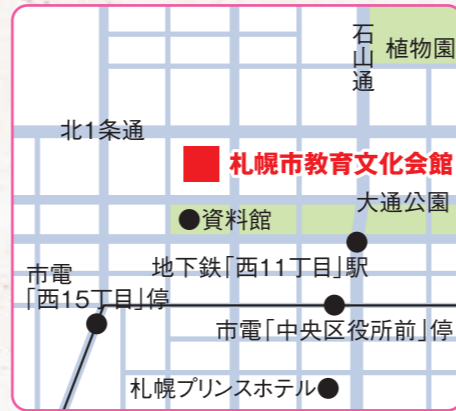

# スタンプラリー

# 舞 台

2024年  
10月12日(土)・13日(日)

札幌市教育文化会館 大ホール  
札幌市中央区北1条西13丁目

チケット 3,000円

全席自由・当日券あり  
半券のご提示で3公演ともご覧いただけます

[チケット取扱]  
札幌市民交流プラザチケットセンター、  
道新プレイガイド、セイコーマート、  
教文プレイガイド(10月以降取扱)、  
Peatix

- ・出演者への花束等の差し入れ、面会等はお断りください。
- ・上演中の録音・録画・写真撮影は固くお断りいたします。

# 展 示

2024年  
10月25日(金)、26日(土)、27日(日)

札幌文化芸術交流センター SCARTS(札幌市民交流プラザ内)  
1階コート、モールA・B、2階スタジオ1・2、モールC  
札幌市中央区北1条西1丁目

入場無料 10:00~18:00  
(最終日は17:00まで)